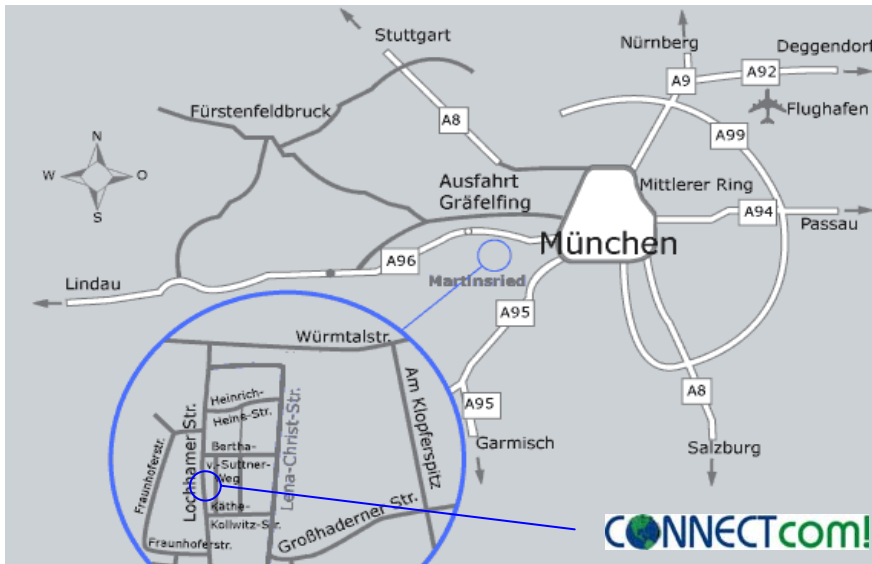

Anfahrtsbeschreibung CONNECTcom

Lochhamer Straße 13 / 2. Stock, 82152 Planegg/Martinsried

Mit dem Auto

Mittlerer Ring bis Luise-Kieselbach-Platz

Bleiben Sie auf dem Mittleren Ring bis zum Luise-Kieselbach-Platz (Kreuzung Waldfriedhofstr./Albert-Roßhaupter-Straße). Biegen Sie (von Süden kommend) links in die Waldfriedhofstraße ab, die im Verlauf zur Würmtalstraße wird. Fahren Sie geradeaus bis Martinsried. Kurz nachdem Sie die LMU München und das Klinikum Großhadern auf der linken Seite passiert haben, biegen sie links in die Lochhamer Strasse ein. Die Lochhamer Strasse 13 haben Sie nach etwa 300 Metern erreicht. CONNECTcom befindet sich auf der rechten Straßenseite.

A 96 München – Lindau

Fahren Sie bis zur Ausfahrt Nr. 37, "Großhadern/Blumenau" und biegen Sie rechts in die Würmtalstrasse ein. An der zweiten Kreuzung "Würmtalstraße/Waldfriedhofstraße" biegen Sie in die Würmtalstraße ab. Fahren Sie geradeaus bis Martinsried. Nach etwa 2 km, kurz nachdem Sie die LMU München und das Klinikum Großhadern auf der linken Seite passiert haben, biegen Sie links in die Lochhamer Strasse ein. Sie passieren die Ortseinfahrt von Planegg (Martinsried) Nach etwa 300 Metern haben Sie die Lochhamer Strasse 13 erreicht. CONNECTcom befindet sich auf der rechten Straßenseite.

Mit dem MVV

Vom Münchner Flughafen mit der S8

Nehmen Sie die S-Bahn Linie S8 Richtung Innenstadt bis zur Haltestelle "Marienplatz". Dauer der Fahrt ca. 45 Minuten. Am Marienplatz wechseln Sie bitte zur U6 in Richtung "Klinikum Großhadern", bis zur Haltestelle Großhadern. Dort können Sie den Bus 268 in Richtung Planegg nehmen und an der Haltestelle "Würmtalstraße" aussteigen. Nach wenigen Schritten einbiegen in die Lochhamer Straße.

Vom Münchner Flughafen mit der S1

Nehmen Sie die S-Bahn Linie S1 Richtung Ostbahnhof bis zur Haltestelle "Laim". Dort Bahnsteig wechseln und umsteigen in die Linie S6 Richtung Starnberg/Tutting bis zur Haltestelle "Gräfelfing". Von dort mit der Buslinie 268 Richtung Klinikum Großhadern. an der Haltestelle "Würmtalstraße" aussteigen. Nach wenigen Schritten einbiegen in die Lochhamer Straße.